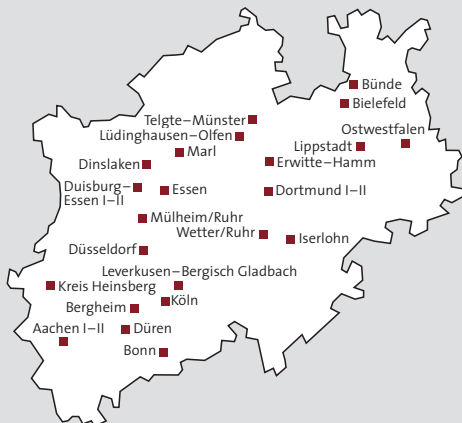

Gemeinnützige Hertie-Stiftung

Ein Projekt der Gemeinnützigen Hertie-Stiftung und der Stiftung Mercator in Kooperation mit dem Ministerium für Schule, Jugend und Kinder und der Landeszentrale für politische Bildung Nordrhein-Westfalen unter der Schirmherrschaft des Bundespräsidenten

Medienpartner

WDR 5

Aachen I

- Anne-Frank-Gymnasium, Aachen
- Städt. Couven-Gymnasium, Aachen
- St. Michael Gymnasium, Monschau

Aachen II

- Geschwister-Scholl Gymnasium
- Inda-Gymnasium
- Pius-Gymnasium

Bergheim

Düsseldorf

- Elly-Heuss-Knapp-Schule
- Goethe-Gymnasium
- Heinrich-Heine-Gesamtschule
- Humboldt-Gymnasium

Duisburg-Essen I

- Bischöfliches Abtei-Gymnasium, Duisburg
- Landfermann-Gymnasium, Duisburg
- Gustav-Heinemann-Gesamtschule, Essen

Mülheim/Ruhr

- Gesamtschule Saarn
- Gustav-Heinemann-Gesamtschule
- Städt. Realschule Broich

Ostwestfalen

- Städt. Gymnasium, Bad Driburg
- Petrus-Legge-Gymnasium, Brakel
- Goerdeler-Gymnasium, Paderborn